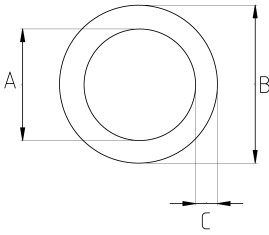

### Galvanizli Çelik Elektrik Borusu!

- Pre-galvaniz çelik gövdeli
- IMC (Intermediate Metal Conduit)
- Dişli, kalın etli kablo koruma borusu
- Elektromanyetik alan koruması (EMI - SCREEN)
- En ağır mekanik darbeler, yağlara karşı mükemmel dayanım
- Kaynak iç çapakları alınmış olduğundan kablo çekimi sırasında kabloya herhangi bir zarar gelmez
- Tercihe göre istenilen yerden kesilip, dış açılabilir
- Bir boy IMC borunun uzunluğu 10 feet (3,05 cm) dir
- Bir ucu manşonludur

### Teknik Özellikler

Ürün Kodu	Ölçü I	A	B	C	D	E	Net Ağırlık (kg/m)	Paket Miktarı (m)
NE016	1/2"	17.12	20.70	1.79			0,790	30.50
NE021	3/4"	22.33	26.13	1.90			1,020	15.25
NE026	1"	28.44	32.76	2.16			1,510	15.25
NE035	1 1/4"	37.28	41.60	2.16			1,950	9.15
NE040	1 1/2"	43.24	47.82	2.29			2,310	9.15
NE052	2"	55.12	59.94	2.41			3,120	6.10
NE063	2 1/2"	64.90	72.52	3.81			6,560	3.05
NE078	3"	80.67	88.29	3.81			8,080	3.05
NE090	3 1/2"	93.24	100.86	3.81			9,350	3.05
NE102	4"	105.82	113.44	3.81			10,410	3.05