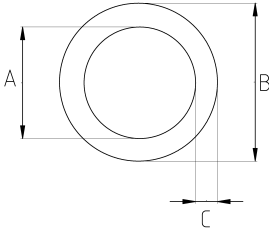

Galvanizli Çelik Elektrik Borusu!

- Pre-galvaniz çelik gövdeli
- IMC (Intermediate Metal Conduit)
- Dişli, kalın etli kablo koruma borusu
- Elektromanyetik alan koruması (EMI - SCREEN)
- En ağır mekanik darbelere, yağlara karşı mükemmel dayanım
- Kaynak iç çapakları alınmış olduğundan kablo çekimi sırasında kabloya herhangi bir zarar gelmez
- Tercihe göre istenilen yerden kesilip, dış açılabilir
- Bir boy IMC borunun uzunluğu 10 feet (3,05 cm) dir
- Bir ucu manşonludur

Teknik Özellikler

Ürün Kodu	Ölçü I	A	B	C	D	E	Net Ağırlık (kg/m)	Paket Miktarı (m)
NE016	1/2"	17.12	20.70	1.79			0,790	30.50
NE021	3/4"	22.33	26.13	1.90			1,020	15.25
NE026	1"	28.44	32.76	2.16			1,510	15.25
NE035	1 1/4"	37.28	41.60	2.16			1,950	9.15
NE040	1 1/2"	43.24	47.82	2.29			2,310	9.15
NE052	2"	55.12	59.94	2.41			3,120	6.10
NE063	2 1/2"	64.90	72.52	3.81			6,560	3.05
NE078	3"	80.67	88.29	3.81			8,080	3.05
NE090	3 1/2"	93.24	100.86	3.81			9,350	3.05
NE102	4"	105.82	113.44	3.81			10,410	3.05