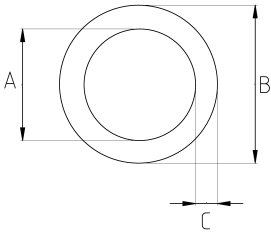

Galvaniz Elektrik Borusu!

- Sıcak Daldırma Galvanizli çelik gövdeli
- IMC (Intermediate Metal Conduit)
- Dişli, kalın etli kablo koruma borusu
- Elektromanyetik alan koruması (EMI - SCREEN)
- En ağır mekanik darbelere, dış hava şartlarına, yağlara karşı mükemmel dayanım
- Kaynak iç çapakları alınmış olduğundan kablo çekimi sırasında kabloya herhangi bir zarar gelmez
- Tercihe göre istenilen yerden kesilip, dış açılabilir
- Bir boy IMC borunun uzunluğu 10 feet (3,05 m) dir
- UL Sertifikalıdır
- Bir ucu manşonludur

Teknik Özellikler

Ürün Kodu	Ölçü I	A	B	C	D	E	Net Ağırlık (kg/m)	Paket Miktarı (m)
NS016	1/2"	16.76	20.70	1.97			0,920	30.50
NS021	3/4"	21.93	26.13	2.10			1,250	30.50
NS026	1"	28.07	32.76	2.35			1,770	30.50
NS035	1 1/4"	36.75	41.60	2.42			2,350	9.15
NS040	1 1/2"	42.74	47.82	2.54			2,890	9.15
NS052	2"	54.59	59.94	2.67			3,810	6.10
NS063	2 1/2"	64.90	72.52	3.81			5,560	3.05
NS078	3"	80.67	88.29	3.81			6,710	3.05
NS090	3 1/2"	93.24	100.86	3.81			9,350	3.05
NS102	4"	105.82	113.44	3.81			10,410	3.05
NS125	5"							3.05
NS150	6"							3.05