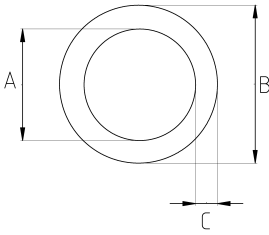

Galvaniz Elektrik Borusu!

- Sıcak Daldırma Galvanizli çelik gövdeli
- IMC (Intermediate Metal Conduit)
- Dişli, kalın etli kablo koruma borusu
- Elektromanyetik alan koruması (EMI - SCREEN)
- En ağır mekanik darbelere, dış hava şartlarına, yağlara karşı mükemmel dayanım
- Kaynak iç çapakları alınmış olduğundan kablo çekimi sırasında kabloya herhangi bir zarar gelmez
- Tercihe göre istenilen yerden kesilip, dış açılabilir
- Bir boy IMC borunun uzunluğu 10 feet (3,05 m) dir
- UL Sertifikalıdır
- Bir ucu manşonludur

**Teknik Özellikler**

Ürün Kodu	Ölçü I	A	B	C	D	E	Net Ağırlık (kg/m)	Paket Miktarı (m)
NS016	1/2"	16.76	20.70	1.97			0,920	30.50
NS021	3/4"	21.93	26.13	2.10			1,250	15.25
NS026	1"	28.07	32.76	2.35			1,770	15.25
NS035	1 1/4"	36.75	41.60	2.42			2,350	9.15
NS040	1 1/2"	42.74	47.82	2.54			2,890	9.15
NS052	2"	54.59	59.94	2.67			3,810	6.10
NS063	2 1/2"	64.90	72.52	3.81			5,560	3.05
NS078	3"	80.67	88.29	3.81			6,710	3.05
NS090	3 1/2"	93.24	100.86	3.81			9,350	3.05
NS102	4"	105.82	113.44	3.81			10,410	3.05
NS125	5"							3.05
NS150	6"							3.05