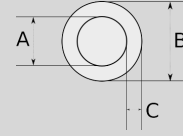

Infos of NS :

Galvaniz Elektrik Borusu!

- Sıcak Daldırma Galvanizli çelik gövdeli
- IMC (Intermediate Metal Conduit)
- Dişli, kalın etli kablo koruma borusu
- Elektromanyetik alan koruması (EMI - SCREEN)
- En ağır mekanik darbelerle, dış hava şartlarına, yağlara karşı mükemmel dayanım
- Kaynak iç çapakları alınmış olduğundan kablo çekimi sırasında kabloya herhangi bir zarar gelmez
- Tercihe göre istenilen yerden kesilip, dış açılabilir
- Bir boy IMC borunun uzunluğu 10 feet (3,05 cm) dir
- UL Sertifikalıdır
- Bir ucu manşonludur

Sizes & Prices :

Ürün Kodu	Ölçü	Ölçü	A (mm)	B (mm)	C (mm)	D (mm)	Paket Miktarı (m)	Net Ağırlık (kg/m)	Satış Fiyatı (USD/m)
NS016	1/2"		16.76	20.70	1.97		30.50	0,920	5,63
NS021	3/4"		21.93	26.13	2.10		30.50	1,250	7,21
NS026	1"		28.07	32.76	2.35			1,770	9,91
NS035	1 1/4"		36.75	41.60	2.42		15.25	2,350	13,51
NS040	1 1/2"		42.74	47.82	2.54			2,890	15,75
NS052	2"		54.59	59.94	2.67			3,810	20,71
NS063	2 1/2"		64.90	72.52	3.81			6,560	43,21
NS078	3"		80.67	88.29	3.81			8,080	60,66
NS090	3 1/2"		93.24	100.86	3.81			9,350	72,23
NS102	4"		105.82	113.44	3.81			10,410	63,45
NS125	5"							0,000	139,35
NS150	6"							0,000	184,43