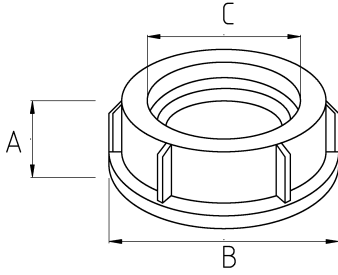

Dövülebilir çelikten üretilmiş!

- Galvanizli çelik gövde
- Plastik tapalı
- IMC boru bushing
- Boru başlığı kablo çekimi esnasında kablonun zarar görmesini engeller

Teknik Özellikler

Ürün Kodu	Ölçü I	A	B	C	D	E	Net Ağırlık (kg/ad)	Paket Miktarı (ad)
N420016	1/2"						0,022	100.00
N420021	3/4"							
N420026	1"						0,046	50.00
N420035	1 1/4"							
N420040	1 1/2"						0,030	50.00
N420052	2"						0,172	20.00
N420063	2 1/2"							
N420078	3"						0,374	10.00
N420102	4"						0,530	3.00