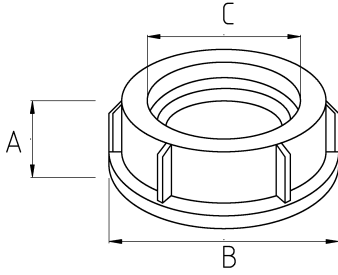

## Dövülebilir çelikten üretilmiş!

- Galvanizli çelik gövde
- Plastik tapalı
- IMC boru bushing
- Boru başlığı kablo çekimi esnasında kablonun zarar görmesini engeller

## Teknik Özellikler

Ürün Kodu	Ölçü I	A	B	C	D	E	Net Ağırlık (kg/ad)	Paket Miktarı (ad)
N420016	1/2"						0,022	100.00
N420021	3/4"							
N420026	1"						0,046	50.00
N420035	1 1/4"							
N420040	1 1/2"						0,030	50.00
N420052	2"						0,172	20.00
N420063	2 1/2"							
N420078	3"						0,374	10.00
N420102	4"						0,530	3.00