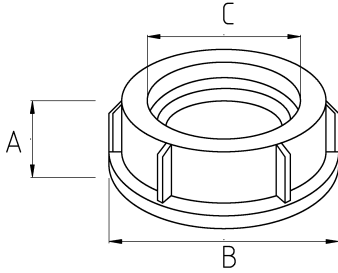

Dövülebilir çelikten üretilmiş!

- Galvanizli çelik gövde
- Plastik tapalı
- IMC boru bushing
- Boru başlığı kablo çekimi esnasında kablonun zarar görmesini engeller

Teknik Özellikler

Ürün Kodu	Ölçü I	A	B	C	D	E	Net Ağırlık (kg/ad)	Paket Miktarı (ad)
N420016	1/2"						0,022	100.00
N420021	3/4"							
N420026	1"						0,046	50.00
N420035	1 1/4"							
N420040	1 1/2"						0,030	50.00
N420052	2"						0,172	20.00
N420063	2 1/2"							
N420078	3"						0,374	10.00
N420102	4"						0,530	3.00