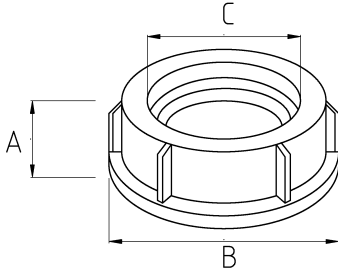

Ekonomik bağlantı!

- Zamak gövdeli
- Galvaniz kaplamalıdır
- IMC boru bushing
- Boru başlığı kablo çekimi esnasında kablunun zarar görmesini engeller

Teknik Özellikler

Ürün Kodu	Ölçü I	A	B	C	D	E	Net Ağırlık (kg/ad)	Paket Miktarı (ad)
N321016	1/2"						0,006	200.00
N321021	3/4"						0,010	200.00
N321026	1"						0,014	100.00
N321035	1 1/4"						0,202	40.00
N321040	1 1/2"							
N321052	2"						0,046	30.00