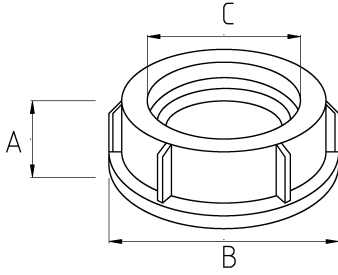

## Ekonomik bağlantı!

- Zamak gövdeli
- Galvaniz kaplamalıdır
- IMC boru bushing
- Boru başlığı kablo çekimi esnasında kablunun zarar görmesini engeller

## Teknik Özellikler

Ürün Kodu	Ölçü I	A	B	C	D	E	Net Ağırlık (kg/ad)	Paket Miktarı (ad)
N321016	1/2"						0,006	200.00
N321021	3/4"						0,010	200.00
N321026	1"						0,014	100.00
N321035	1 1/4"						0,202	40.00
N321040	1 1/2"							
N321052	2"						0,046	30.00