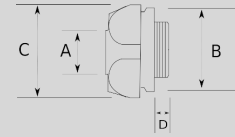

### Ekonomik bağlantı!

- Zamak gövdeli
- Galvaniz kaplamalıdır
- IMC boru bushing
- Boru başlığı kablo çekimi esnasında kablunun zarar görmesini engeller

## Sizes & Prices :

Ürün Kodu	Ölçü	Ölçü	A (mm)	B (mm)	C (mm)	D (mm)	Paket Miktarı (ad)	Net Ağırlık (kg/ad)	Satış Fiyatı (USD/ad)
N321016	1/2"						200.00	0,006	0,34
N321021	3/4"						200.00	0,010	0,45
N321026	1"						100.00	0,014	0,68
N321035	1 1/4"						40.00	0,202	1,13
N321040	1 1/2"							0,000	1,35
N321052	2"							0,000	1,81