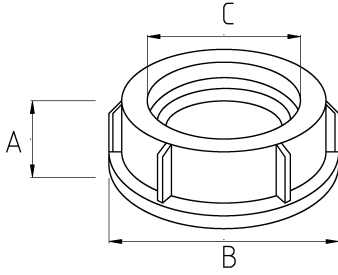

## Ekonomik bağlantı!

- Zamak gövdeli
- Galvaniz kaplamalıdır
- IMC boru bushing
- Boru başlığı kablo çekimi esnasında kablunun zarar görmesini engeller

## Teknik Özellikler

Ürün Kodu	Ölçü I	A	B	C	D	E	Net Ağırlık (kg/ad)	Paket Miktarı (ad)
N321016	1/2"						0,006	200.00
N321021	3/4"						0,010	200.00
N321026	1"						0,014	100.00
N321035	1 1/4"						0,024	100.00
N321040	1 1/2"							
N321052	2"						0,046	30.00