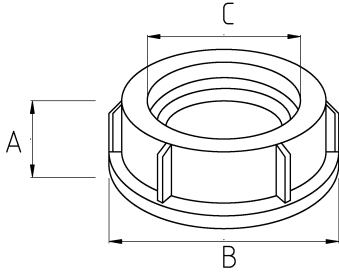

## Ekonomik bağlantı!

- Zamak gövdeli
- Galvaniz kaplamalıdır
- IMC boru bushing
- Boru başlığı kablo çekimi esnasında kablunun zarar görmesini engeller

## Teknik Özellikler

Ürün Kodu	Ölçü I	A	B	C	D	E	Net Ağırlık (kg/ad)	Paket Miktarı (ad)
N321016	1/2"						0,006	200.00
N321021	3/4"						0,010	200.00
N321026	1"						0,014	100.00
N321035	1 1/4"						0,024	100.00
N321040	1 1/2"							
N321052	2"						0,046	30.00