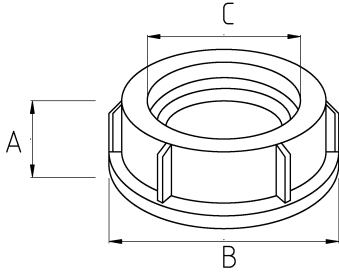

Ekonomik bağlantı!

- Zamak gövdeli
- Galvaniz kaplamalıdır
- IMC boru bushing
- Boru başlığı kablo çekimi esnasında kablunun zarar görmesini engeller

Teknik Özellikler

Ürün Kodu	Ölçü I	A	B	C	D	E	Net Ağırlık (kg/ad)	Paket Miktarı (ad)
N321016	1/2"						0,006	200.00
N321021	3/4"						0,010	200.00
N321026	1"						0,014	100.00
N321035	1 1/4"						0,024	100.00
N321040	1 1/2"							
N321052	2"						0,046	30.00