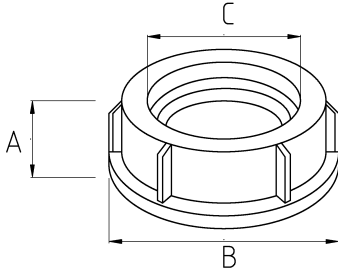

Ekonomik bağlantı!

• materyal : zamak

- Zamak gövdeli
- Galvaniz kaplamalıdır
- IMC boru bushing
- Boru başlığı kablo çekimi esnasında kablunun zarar görmesini engeller
- Ayrıca gövdesine monteli topraklama ayağı bulunur

Teknik Özellikler

Ürün Kodu	Ölçü I	A	B	C	D	E	F	Net Ağırlık (kg/ad)	Paket Miktarı (ad)
N425016	1/2"	10.30	28.20	14.00				0,022	120.00
N425021	3/4"	13.35	32.70	18.90				0,030	100.00
N425026	1"	15.25	40.00	24.90				0,047	80.00
N425035	1 1/4"								
N425040	1 1/2"	17.22	56.55	37.80				0,065	60.00
N425052	2"	19.30	68.30	46.00				0,109	40.00
N425063	2 1/2"	19.75	81.50	57.20				0,139	40.00
N425078	3"	20.00	97.00	71.80				0,169	20.00
N425102	4"							0,245	6.00
N425125	5"								
N425150	6"							2,501	2.00