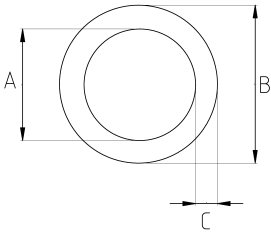

Galvaniz Elektrik Borusu!

- Sıcak Daldırma Galvanizli çelik gövdeli
- IMC (Intermediate Metal Conduit)
- Dişli, kalın etli kablo koruma borusu
- Elektromanyetik alan koruması (EMI - SCREEN)
- En ağır mekanik darbelerle, dış hava şartlarına, yağlara karşı mükemmel dayanım
- Kaynak iç çapları alınmış olduğundan kablo çekimi sırasında kabloya herhangi bir zarar gelmez
- Tercihe göre istenilen yerden kesilip, dış açılabilir
- Bir boy IMC borunun uzunluğu 10 feet (3,05 m) dir
- UL Sertifikalıdır
- Bir ucu manşonludur

Teknik Özellikler

Ürün Kodu	Ölçü I	A	B	C	D	E	Net Ağırlık (kg/m)	Paket Miktarı (m)
NS016	1/2"	16.76	20.70	1.97			0,920	30.50
NS021	3/4"	21.93	26.13	2.10			1,250	30.50
NS026	1"	28.07	32.76	2.35			1,770	30.50
NS035	1 1/4"	36.75	41.60	2.42			2,350	9.15
NS040	1 1/2"	42.74	47.82	2.54			2,890	9.15
NS052	2"	54.59	59.94	2.67			3,810	6.10
NS063	2 1/2"	64.90	72.52	3.81			5,560	3.05
NS078	3"	80.67	88.29	3.81			6,710	3.05
NS090	3 1/2"	93.24	100.86	3.81			9,350	3.05
NS102	4"	105.82	113.44	3.81			10,410	3.05
NS125	5"							3.05
NS150	6"							3.05