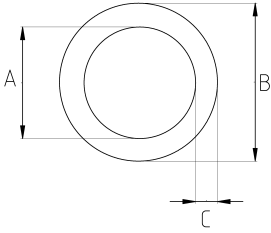

Galvanizli Çelik Elektrik Borusu!

- Pre-galvaniz çelik gövdeli
- IMC (Intermediate Metal Conduit)
- Dişli, kalın etli kablo koruma borusu
- Elektromanyetik alan koruması (EMI - SCREEN)
- En ağır mekanik darbelere, yağlara karşı mükemmel dayanım
- Kaynak iç çapakları alınmış olduğundan kablo çekimi sırasında kabloya herhangi bir zarar gelmez
- Tercihe göre istenilen yerden kesilip, dış açılabilir
- Bir boy IMC borunun uzunluğu 10 feet (3,05 cm) dir
- Bir ucu manşonludur

Teknik Özellikler

Ürün Kodu	Ölçü I	A	B	C	D	E	Net Ağırlık (kg/m)	Paket Miktarı (m)
NE016	1/2"	17.12	20.70	1.79			0,790	30.50
NE021	3/4"	22.33	26.13	1.90			1,020	15.25
NE026	1"	28.44	32.76	2.16			1,510	15.25
NE035	1 1/4"	37.28	41.60	2.16			1,950	9.15
NE040	1 1/2"	43.24	47.82	2.29			2,310	9.15
NE052	2"	55.12	59.94	2.41			3,120	6.10
NE063	2 1/2"	64.90	72.52	3.81			6,560	3.05
NE078	3"	80.67	88.29	3.81			8,080	3.05
NE090	3 1/2"	93.24	100.86	3.81			9,350	3.05
NE102	4"	105.82	113.44	3.81			10,410	3.05