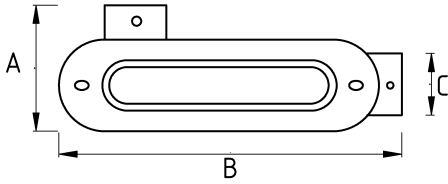

Sonradan müdahale edilebilir tesisatlar için!

- Alüminyum döküm gövde
- Alüminyum vidalı kapak
- Elektrostatik toz boyalı gövde
- Düz geçiş sağlayan kondulet (C tip)
- Sıvı sızdırmaz contalı
- Üzerinde çaplara göre dişli giriş delikleri mevcuttur
- Harici tip olup dış hava şartlarında etkilenmez
- IMC / RSC boru ile kullanıma uygundur
- Kolay kablo çekimi sağlar
- Ek olarak dış açılmaz
- Amerikan UL sertifikasına sahiptir
- Renk : Gri

Teknik Özellikler

Ürün Kodu	Ölçü I	A	B	C	D	E	Net Ağırlık (kg/ad)	Paket Miktarı (ad)
N274616	1/2"						0,122	20.00
N274621	3/4"						0,177	10.00
N274626	1"						0,244	8.00
N274635	1 1/4"						0,489	27.00
N274640	1 1/2"						0,485	24.00
N274652	2"						0,838	8.00
N274663	2 1/2"							
N274678	3"							
N274702	4"							