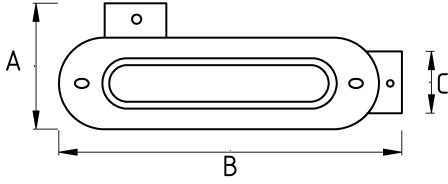

## Sonradan müdahale edilebilir tesisatlar için!

- Alüminyum döküm gövde
- Alüminyum vidalı kapak
- Elektrostatik toz boyalı gövde
- Düz geçiş sağlayan kondulet (C tip)
- Sıvı sızdırmaz contalı
- Üzerinde çaplara göre dişli giriş delikleri mevcuttur
- Harici tip olup dış hava şartlarında etkilenmez
- IMC / RSC boru ile kullanıma uygundur
- Kolay kablo çekimi sağlar
- Ek olarak dış açılmaz
- Amerikan UL sertifikasına sahiptir
- Renk : Gri

## Teknik Özellikler

Ürün Kodu	Ölçü I	A	B	C	D	E	Net Ağırlık (kg/ad)	Paket Miktarı (ad)
N474616	1/2"						0,122	20.00
N474621	3/4"						0,177	10.00
N474626	1"						0,244	8.00
N474635	1 1/4"						0,489	27.00
N474640	1 1/2"						0,485	24.00
N474652	2"						0,838	8.00
N474663	2 1/2"							
N474678	3"							
N474702	4"							