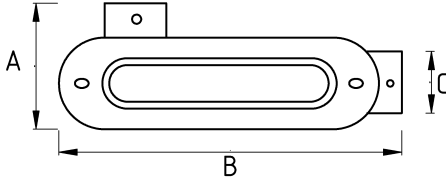

## Sonradan müdahale edilebilir tesisatlar için!

- Alüminyum döküm gövde
- Alüminyum vidalı kapak
- Elektrostatik toz boyalı gövde
- Arkaya dönüş sağlayan kondulet (LB tip)
- Sıvı sızdırmaz contalı
- Üzerinde çaplara göre dişli giriş delikleri mevcuttur
- Harici tip olup dış hava şartlarında etkilenmez
- IMC / RSC boru ile kullanıma uygundur
- Kolay kablo çekimi sağlar
- Ek olarak dış açılmaz
- Amerikan UL sertifikasına sahiptir
- Renk : Gri

## Teknik Özellikler

Ürün Kodu	Ölçü I	A	B	C	D	E	Net Ağırlık (kg/ad)	Paket Miktarı (ad)
N278616	1/2"						0,122	20.00
N278621	3/4"						0,202	10.00
N278626	1"						0,224	8.00
N278635	1 1/4"						0,486	6.00
N278640	1 1/2"						0,495	3.00
N278652	2"						0,996	8.00
N278663	2 1/2"							
N278678	3"						2,305	2.00
N278702	4"							