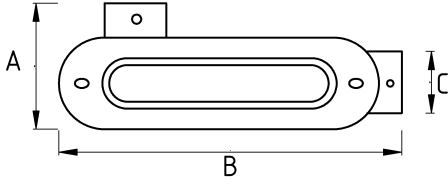

Sonradan müdahale edilebilir tesisatlar için!

- Alüminyum döküm gövde
- Alüminyum vidalı kapak
- Elektrostatik toz boyalı gövde
- Sola dönüş sağlayan kondulet (LL tip)
- Sıvı sızdırmaz contalı
- Üzerinde çaplara göre dişli giriş delikleri mevcuttur
- Harici tip olup dış hava şartlarında etkilenmez
- IMC / RSC boru ile kullanıma uygundur
- Kolay kablo çekimi sağlar
- Amerikan UL sertifikasına sahiptir
- Renk : Gri

Teknik Özellikler

Ürün Kodu	Ölçü I	A	B	C	D	E	Net Ağırlık (kg/ad)	Paket Miktarı (ad)
N470616	1/2"	51.00	109.00	27.00			0,137	12.00
N470621	3/4"	59.00	129.00	34.50			0,208	10.00
N470626	1"	60.40	150.00	41.50			0,285	6.00
N470635	1 1/4"	89.00	200.00	50.50			0,541	3.00
N470640	1 1/2"	85.00	200.00	55.50			0,543	18.00
N470652	2"						1,031	8.00
N470663	2 1/2"							
N470678	3"							
N470702	4"							