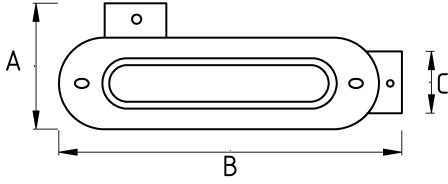

Sonradan müdahale edilebilir tesisatlar için!

- Alüminyum döküm gövde
- Alüminyum vidalı kapak
- Elektrostatik toz boyalı gövde
- Sağa dönüş sağlayan kondulet (LR tip)
- Sıvı sızdırmaz contalı
- Üzerinde çaplara göre dişli giriş delikleri mevcuttur
- Harici tip olup dış hava şartlarında etkilenmez
- IMC / RSC boru ile kullanıma uygundur
- Kolay kablo çekimi sağlar
- Ek olarak dış açılmaz
- Amerikan UL sertifikasına sahiptir
- Renk : Gri

Teknik Özellikler

| Ürün Kodu | Ölçü I | A | B | C | D | E | Net Ağırlık (kg/ad) | Paket Miktarı (ad) |
|-----------|--------|---|---|---|---|---|---------------------|--------------------|
| N272616 | 1/2" | | | | | | 0,126 | 16.00 |
| N272621 | 3/4" | | | | | | 0,195 | 10.00 |
| N272626 | 1" | | | | | | 0,215 | 6.00 |
| N272635 | 1 1/4" | | | | | | 0,529 | 3.00 |
| N272640 | 1 1/2" | | | | | | 0,481 | 18.00 |
| N272652 | 2" | | | | | | 0,922 | 8.00 |
| N272663 | 2 1/2" | | | | | | | |
| N272678 | 3" | | | | | | 1,941 | 2.00 |
| N272702 | 4" | | | | | | | |