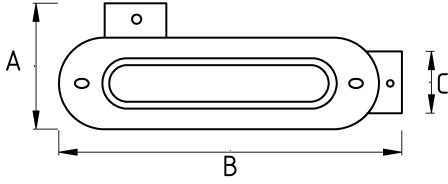

Sonradan müdahale edilebilir tesisatlar için!

- Alüminyum döküm gövde
- Alüminyum vidalı kapak
- Elektrostatik toz boyalı gövde
- Sağa dönüş sağlayan kondulet (LR tip)
- Sıvı sızdırmaz contalı
- Üzerinde çaplara göre dişli giriş delikleri mevcuttur
- Harici tip olup dış hava şartlarında etkilenmez
- IMC / RSC boru ile kullanıma uygundur
- Kolay kablo çekimi sağlar
- Ek olarak dış açılmaz
- Amerikan UL sertifikasına sahiptir
- Renk : Gri

Teknik Özellikler

Ürün Kodu	Ölçü I	A	B	C	D	E	Net Ağırlık (kg/ad)	Paket Miktarı (ad)
N472616	1/2"						0,126	16.00
N472621	3/4"						0,195	10.00
N472626	1"						0,215	6.00
N472635	1 1/4"						0,529	3.00
N472640	1 1/2"						0,481	18.00
N472652	2"						0,922	8.00
N472663	2 1/2"							
N472678	3"						1,941	2.00
N472702	4"							