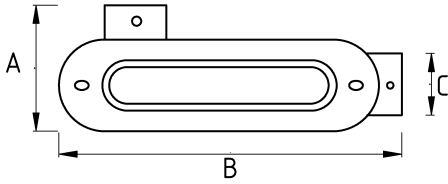

Sonradan müdahale edilebilir tesisatlar için!

- Alüminyum döküm gövde
- Alüminyum vidalı kapak
- Elektrostatik toz boyalı gövde
- T tipi dağıtım sağlayan kondulet (T tip)
- Sıvı sızdırmaz contalı
- Üzerinde çaplara göre dişli giriş delikleri mevcuttur
- Harici tip olup dış hava şartlarında etkilenmez
- IMC / RSC boru ile kullanıma uygundur
- Kolay kablo çekimi sağlar
- Ek olarak dış açılmaz
- Amerikan UL sertifikasına sahiptir
- Renk : Gri

Teknik Özellikler

Ürün Kodu	Ölçü I	A	B	C	D	E	Net Ağırlık (kg/ad)	Paket Miktarı (ad)
N276616	1/2"	52.00	120.00	22.00			0,114	16.00
N276621	3/4"	57.00	141.00	32.00			0,231	10.00
N276626	1"	64.00	165.00	40.00			0,312	5.00
N276635	1 1/4"	88.00	210.00	49.00			0,532	18.00
N276640	1 1/2"	88.00	210.00	55.00			0,532	18.00
N276652	2"						0,973	8.00
N276663	2 1/2"							
N276678	3"						2,391	2.00
N276702	4"							