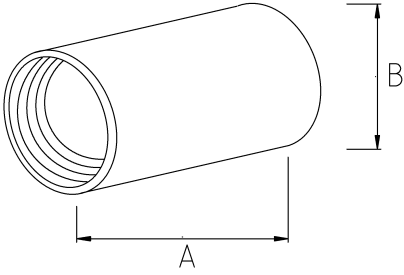

## İki IMC boruyu rahatça birleştirin!

- Galvanizli çelik gövde
- İki IMC boruyu birleştirmek amaçlı kullanılır

### Teknik Özellikler

Ürün Kodu	Ölçü I	A	B	C	D	E	Net Ağırlık (kg/ad)	Paket Miktarı (ad)
N450613	3/8"						0,030	100.00
N450616	1/2"						0,067	50.00
N450621	3/4"						0,066	50.00
N450626	1"						0,136	40.00
N450635	1 1/4"						0,181	20.00
N450640	1 1/2"						0,244	20.00
N450652	2"						0,286	14.00
N450663	2 1/2"						0,560	4.00
N450678	3"						0,573	4.00
N450702	4"						1,947	16.00
N450725	5"							
N450750	6"							