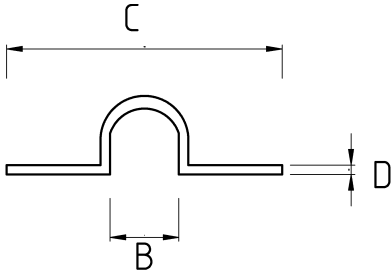

En sağlam kroşeler!

- Galvanizli çelik gövde
- 1/2" - 2" arası ölçülerde tek kulak kelepçe
- Amerikan UL belgesine sahip
- Montaj için tek delikli
- IMC boru, monte edilen yüzeye bitişik şekilde montaj yapılırsa tercih edilir

Teknik Özellikler

| Ürün Kodu | Ölçü I | A | B | C | D | E | Net Ağırlık (kg/ad) | Paket Miktarı (ad) |
|-----------|--------|---|---|---|---|---|---------------------|--------------------|
| N481016 | 1/2" | | | | | | | 200.00 |
| N481021 | 3/4" | | | | | | 0,022 | 160.00 |
| N481026 | 1" | | | | | | 0,032 | 100.00 |
| N481035 | 1 1/4" | | | | | | | |
| N481040 | 1 1/2" | | | | | | 0,063 | 50.00 |
| N481052 | 2" | | | | | | 0,086 | 40.00 |
| N481063 | 2 1/2" | | | | | | | |
| N481078 | 3" | | | | | | | |
| N481102 | 4" | | | | | | | |