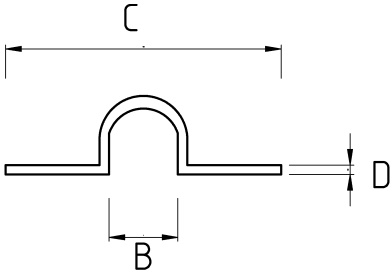

IMC montajı için gerekli!

- Galvanizli çelik gövde
- 1/2" - 2" arası ölçülerde çift kulak kelepçe
- Amerikan UL belgesine sahip
- Montaj için çift delikli
- IMC boru, monte edilen yüzeye bitişik şekilde montaj yapılırsa tercih edilir

Teknik Özellikler

Ürün Kodu	Ölçü I	A	B	C	D	E	Net Ağırlık (kg/ad)	Paket Miktarı (ad)
N482016	1/2"						0,006	200.00
N482021	3/4"						0,013	160.00
N482026	1"						0,013	100.00
N482035	1 1/4"						0,026	50.00
N482040	1 1/2"						0,040	40.00
N482052	2"						0,044	40.00
N482063	2 1/2"						0,098	15.00
N482078	3"							
N482102	4"							