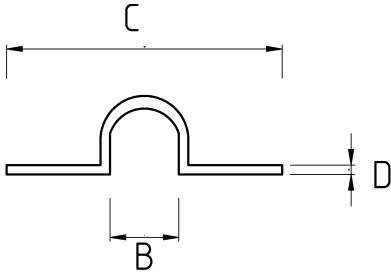

IMC montajı için gerekli!

- Galvanizli çelik gövde
- 1/2" - 2" arası ölçülerde çift kulak kelepçe
- Amerikan UL belgesine sahip
- Montaj için çift delikli
- IMC boru, monte edilen yüzeye bitişik şekilde montaj yapılırsa tercih edilir

Teknik Özellikler

Ürün Kodu	Ölçü I	A	B	C	D	E	Net Ağırlık (kg/ad)	Paket Miktarı (ad)
N482016	1/2"						0,006	200.00
N482021	3/4"						0,013	160.00
N482026	1"						0,013	100.00
N482035	1 1/4"						0,026	50.00
N482040	1 1/2"						0,040	40.00
N482052	2"						0,044	40.00
N482063	2 1/2"						0,098	15.00
N482078	3"							
N482102	4"							