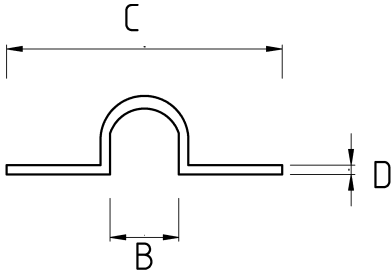

En sağlam kroşeler!

- Galvanizli çelik gövde
- 1/2" - 2" arası ölçülerde tek kulak kelepçe
- Amerikan UL belgesine sahip
- Montaj için tek delikli
- IMC boru, monte edilen yüzeye bitişik şekilde montaj yapılırsa tercih edilir

Teknik Özellikler

Ürün Kodu	Ölçü I	A	B	C	D	E	Net Ağırlık (kg/ad)	Paket Miktarı (ad)
N481016	1/2"							200.00
N481021	3/4"						0,022	160.00
N481026	1"						0,032	100.00
N481035	1 1/4"							
N481040	1 1/2"						0,063	50.00
N481052	2"						0,086	40.00
N481063	2 1/2"							
N481078	3"							
N481102	4"							