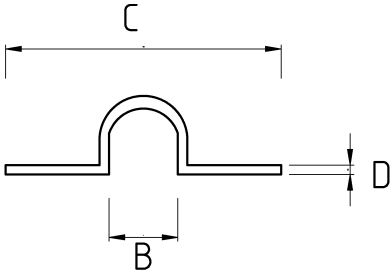

En sağlam kroşeler!

- Galvanizli çelik gövde
- 1/2" - 2" arası ölçülerde tek kulak kelepçe
- Amerikan UL belgesine sahip
- Montaj için tek delikli
- IMC boru, monte edilen yüzeye bitişik şekilde montaj yapılırsa tercih edilir

Teknik Özellikler

Ürün Kodu	Ölçü I	A	B	C	D	E	Net Ağırlık (kg/ad)	Paket Miktarı (ad)
N381016	1/2"							200.00
N381021	3/4"						0,022	160.00
N381026	1"							
N381035	1 1/4"							
N381040	1 1/2"							
N381052	2"						0,086	40.00
N381063	2 1/2"							
N381078	3"							
N381102	4"							