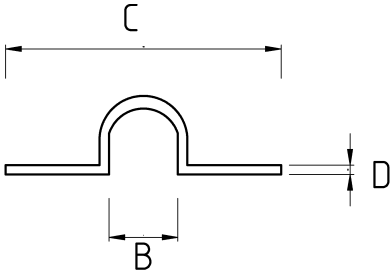

## En sağlam kroşeler!

- Galvanizli çelik gövde
- 1/2" - 2" arası ölçülerde tek kulak kelepçe
- Amerikan UL belgesine sahip
- Montaj için tek delikli
- IMC boru, monte edilen yüzeye bitişik şekilde montaj yapılırsa tercih edilir

## Teknik Özellikler

Ürün Kodu	Ölçü I	A	B	C	D	E	Net Ağırlık (kg/ad)	Paket Miktarı (ad)
N481016	1/2"							200.00
N481021	3/4"						0,022	160.00
N481026	1"						0,032	100.00
N481035	1 1/4"							
N481040	1 1/2"						0,063	50.00
N481052	2"						0,086	40.00
N481063	2 1/2"							
N481078	3"							
N481102	4"							