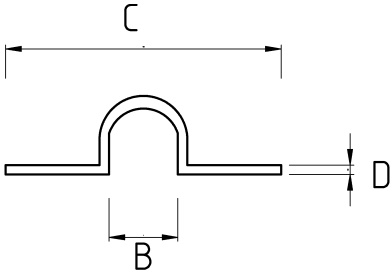

En sağlam kroşeler!

- Galvanizli çelik gövde
- 1/2" - 2" arası ölçülerde tek kulak kelepçe
- Amerikan UL belgesine sahip
- Montaj için tek delikli
- IMC boru, monte edilen yüzeye bitişik şekilde montaj yapılırsa tercih edilir

Teknik Özellikler

| Ürün Kodu | Ölçü I | A | B | C | D | E | Net Ağırlık (kg/ad) | Paket Miktarı (ad) |
|-----------|--------|---|---|---|---|---|---------------------|--------------------|
| N481016 | 1/2" | | | | | | | 200.00 |
| N481021 | 3/4" | | | | | | 0,022 | 160.00 |
| N481026 | 1" | | | | | | 0,032 | 100.00 |
| N481035 | 1 1/4" | | | | | | | |
| N481040 | 1 1/2" | | | | | | 0,063 | 50.00 |
| N481052 | 2" | | | | | | 0,086 | 40.00 |
| N481063 | 2 1/2" | | | | | | | |
| N481078 | 3" | | | | | | | |
| N481102 | 4" | | | | | | | |