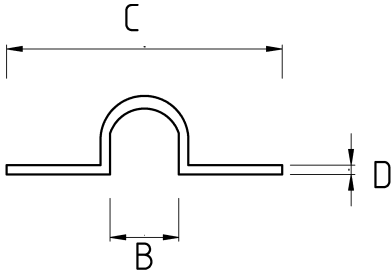

## En sağlam kroşeler!

- Galvanizli çelik gövde
- 1/2" - 2" arası ölçülerde tek kulak kelepçe
- Amerikan UL belgesine sahip
- Montaj için tek delikli
- IMC boru, monte edilen yüzeye bitişik şekilde montaj yapılırsa tercih edilir

## Teknik Özellikler

Ürün Kodu	Ölçü I	A	B	C	D	E	Net Ağırlık (kg/ad)	Paket Miktarı (ad)
N481016	1/2"							200.00
N481021	3/4"						0,022	160.00
N481026	1"						0,032	100.00
N481035	1 1/4"							
N481040	1 1/2"						0,063	50.00
N481052	2"						0,086	40.00
N481063	2 1/2"							
N481078	3"							
N481102	4"							