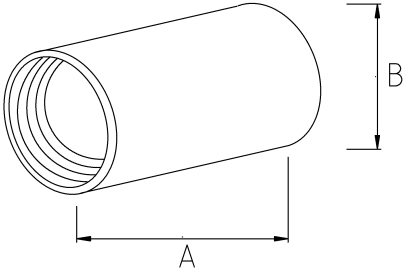

İki IMC boruyu rahatça birleştirin!

- Galvanizli çelik gövde
- İki IMC boruyu birleştirmek amaçlı kullanılır

Teknik Özellikler

Ürün Kodu	Ölçü I	A	B	C	D	E	Net Ağırlık (kg/ad)	Paket Miktarı (ad)
N450613	3/8"						0,030	100.00
N450616	1/2"						0,067	50.00
N450621	3/4"						0,066	50.00
N450626	1"						0,136	40.00
N450635	1 1/4"						0,181	20.00
N450640	1 1/2"						0,244	20.00
N450652	2"						0,286	14.00
N450663	2 1/2"						0,560	4.00
N450678	3"						0,573	4.00
N450702	4"						1,947	16.00
N450725	5"							
N450750	6"							