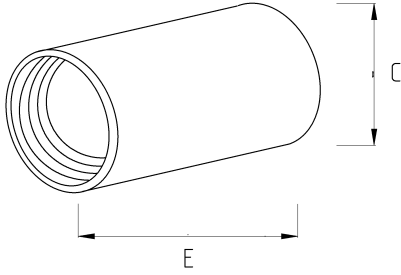

## İki IMC boruyu rahatça birleştirin!

- Galvanizli çelik gövde
- İki IMC boruyu birleştirmek amaçlı kullanılır

### Teknik Özellikler

Ürün Kodu	Ölçü I	A	B	C	D	E	Net Ağırlık (kg/ad)	Paket Miktarı (ad)
N450613	3/8"						0,030	100.00
N450616	1/2"						0,067	50.00
N450621	3/4"						0,066	50.00
N450626	1"						0,136	40.00
N450635	1 1/4"						0,181	20.00
N450640	1 1/2"						0,244	20.00
N450652	2"						0,286	14.00
N450663	2 1/2"						0,560	4.00
N450678	3"						1,301	2.00
N450702	4"						1,947	16.00
N450725	5"							
N450750	6"							