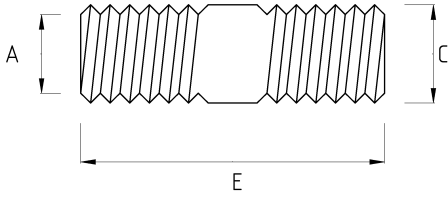

IMC boru nipeli

- Galvanizli çelik gövde
- Erkek bağlantı elde etmek için kullanılır

Teknik Özellikler

Ürün Kodu	Ölçü I	A	B	C	D	E	Net Ağırlık (kg/ad)	Paket Miktarı (ad)
T490616	1/2"							
T490621	3/4"						0,065	40.00
T490626	1"						0,129	30.00
T490635	1 1/4"							
T490640	1 1/2"						0,054	30.00
T490652	2"						0,343	6.00
T490663	2 1/2"							
T490678	3"							
T490702	4"							