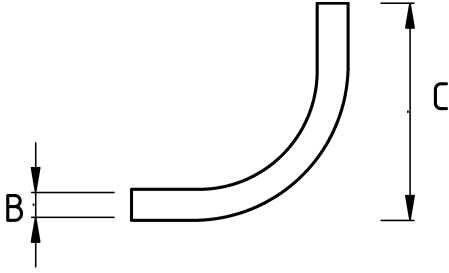

IMC kapaklı dirsek!

- Zamak gövdeli
- Kısa tip 90 derece sırttan kapaklı vidalı dişli dirsek

Teknik Özellikler

| Ürün Kodu | Ölçü I | A | B | C | D | E | Net Ağırlık (kg/ad) | Paket Miktarı (ad) |
|-----------|--------|---|---|---|---|---|---------------------|--------------------|
| N397016 | 1/2" | | | | | | 0,068 | 50.00 |
| N397021 | 3/4" | | | | | | 0,104 | 30.00 |
| N397026 | 1" | | | | | | 0,191 | 20.00 |