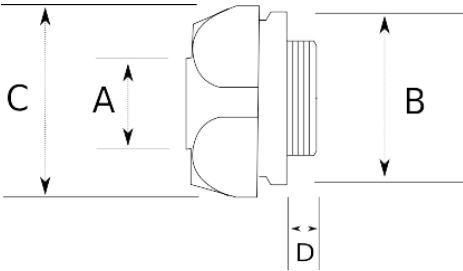

En basit montaj şekli!

- Galvanizli çelik gövde
- IMC borunun pano – buat bağlantısı için kullanılır
- Kablo koruma amaçlı plastik tapalıdır
- Galvanizli çelik somunlu
- Pano giriş – Erkek

Teknik Özellikler

Ürün Kodu	Ölçü I	A	B	C	D	E	Net Ağırlık (kg/ad)	Paket Miktarı (ad)
N310616	1/2"						0,065	50.00
N310621	3/4"						0,095	40.00
N310626	1"						0,136	25.00
N310635	1 1/4"							
N310640	1 1/2"						0,251	10.00
N310652	2"							
N310663	2 1/2"							
N310678	3"							
N310702	4"						1,145	16.00