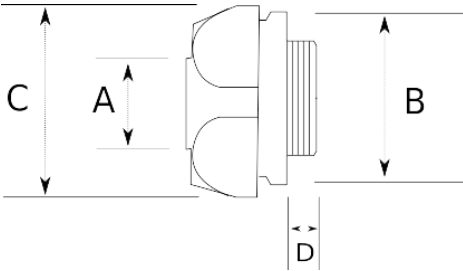

En basit montaj şekli!

- Galvanizli çelik gövde
- IMC borunun pano – buat bağlantısı için kullanılır
- Kablo koruma amaçlı plastik tapalıdır
- Galvanizli çelik somunlu
- Pano giriş – Erkek

**Teknik Özellikler**

Ürün Kodu	Ölçü I	A	B	C	D	E	Net Ağırlık (kg/ad)	Paket Miktarı (ad)
N310616	1/2"	9.00	24.00	15.00			0,065	50.00
N310621	3/4"	10.50	30.50	20.00			0,095	40.00
N310626	1"	11.00	36.70	26.00			0,136	25.00
N310635	1 1/4"	12.00	47.00	34.50				
N310640	1 1/2"						0,251	10.00
N310652	2"	13.00	67.00	51.00			0,400	6.00
N310663	2 1/2"							
N310678	3"						0,850	2.00
N310702	4"						1,145	16.00