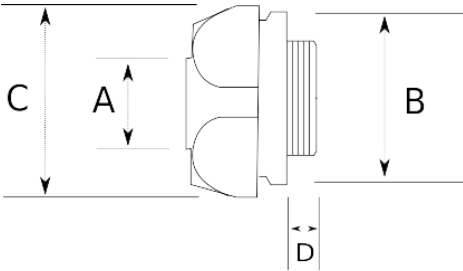

## En basit montaj şekli!

- Galvanizli çelik gövde
- IMC borunun pano – buat bağlantısı için kullanılır
- Kablo koruma amaçlı plastik tapalıdır
- Galvanizli çelik somunlu
- Pano giriş – Erkek

## Teknik Özellikler

Ürün Kodu	Ölçü I	A	B	C	D	E	Net Ağırlık (kg/ad)	Paket Miktarı (ad)
N310616	1/2"						0,065	50.00
N310621	3/4"						0,095	40.00
N310626	1"						0,136	25.00
N310635	1 1/4"							
N310640	1 1/2"						0,251	10.00
N310652	2"							
N310663	2 1/2"							
N310678	3"							
N310702	4"						1,145	16.00