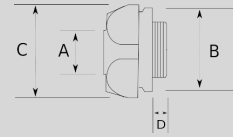

Infos of N3100 :

IP
MIN 
MAX 
CERT
N3100

En basit montaj şekli!

- Galvanizli çelik gövde
- IMC borunun pano – buat bağlantısı için kullanılır
- Kablo koruma amaçlı plastik tapalıdır
- Galvanizli çelik somunlu
- Pano giriş – Erkek

Sizes & Prices :

Ürün Kodu	Ölçü	Ölçü	A (mm)	B (mm)	C (mm)	D (mm)	Paket Miktarı (ad)	Net Ağırlık (kg/ad)	Satış Fiyatı (USD/ad)
N310616	1/2"						50.00	0,065	1,81
N310621	3/4"							0,000	2,71
N310626	1"							0,000	3,38
N310635	1 1/4"							0,000	5,18
N310640	1 1/2"							0,000	6,76
N310652	2"							0,000	10,13
N310663	2 1/2"							0,000	16,65
N310678	3"							0,000	26,11
N310702	4"							0,000	39,83