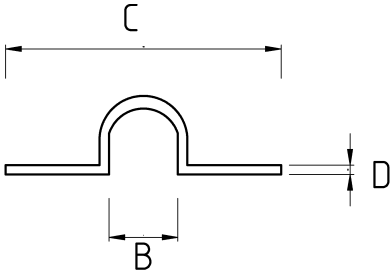

En sağlam kroşeler!

- Galvanizli çelik gövde
- 1/2" - 2" arası ölçülerde tek kulak kelepçe
- Amerikan UL belgesine sahip
- Montaj için tek delikli
- IMC boru, monte edilen yüzeye bitişik şekilde montaj yapılırsa tercih edilir

Teknik Özellikler

Ürün Kodu	Ölçü I	A	B	C	D	E	Net Ağırlık (kg/ad)	Paket Miktarı (ad)
N481016	1/2"							200.00
N481021	3/4"						0,022	160.00
N481026	1"						0,032	100.00
N481035	1 1/4"							
N481040	1 1/2"						0,063	50.00
N481052	2"						0,086	40.00
N481063	2 1/2"							
N481078	3"							
N481102	4"							