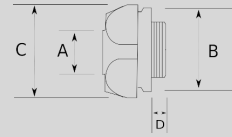

Infos of R8100 :

IP
MIN 
MAX 
CERT
R8100

En kolay kablo çekimi!

► Kolay kablo çekimi sağlar

Sizes & Prices :

Ürün Kodu	Ölçü	Ölçü	A (mm)	B (mm)	C (mm)	D (mm)	Paket Miktarı (ad)	Net Ağırlık (kg/ad)	Satış Fiyatı (USD/ad)
R810010			1.00					0,000	19,26
R810037			3.79					0,000	56,35

Accessories :

EMT BORU RAKORU, SIKMALI, 90

R3900

Dar alanlarda EMT boru girişi!

METAL SİRİRALİ DİRSEK RAKOR 90

R5950

EMT spirali için ekonomik 90 derecelik bağlantı!

EMT BORU RAKORU, ÇELİK, SIKMALI