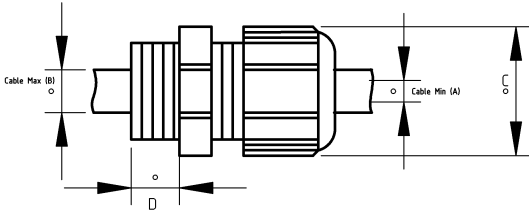

Zırhsız kablolar için metal kablo rakoru...

- Pirinç üzeri nikel kaplamalı
- Dış hava şartlarına, asitlere, yağlara karşı mükemmel dayanım
- Termoplastik kauçuk contalı
- Normal rakora göre daha uzun diş boyu
- Pirinç kilitleme somunu ile beraber

IP68

-20 C

+100 C

Teknik Özellikler

Ürün Kodu	Ölçü I	A	B	C	D	E	Net Ağırlık (kg/ad)	Paket Miktarı (ad)
T603203	PG7	3.00	6.50		10.00			
T603204	PG9	4.00	8.00		10.00			
T603205	PG11	5.00	10.00		10.00			
T603206	PG13.5	6.00	12.00		10.00			
T603210	PG16	10.00	14.00		10.00		0,038	100.00
T603213	PG21	13.00	18.00		12.00			
T603218	PG29	18.00	25.00		12.00			
T603222	PG36	22.00	32.00		14.00			
T603230	PG42	30.00	38.00		16.00			
T603234	PG48	34.00	44.00		18.00			
T603403	M12x1.5	3.00	6.50		12.00			
T603404	M16x1.5	4.00	8.00		12.00			
T603406	M20x1.5	6.00	12.00		12.00			
T603407	M20x1.5	10.00	14.00		12.00		0,038	100.00
T603410	M25x1.5	10.00	14.00		12.00		0,065	50.00
T603411	M25x1.5	13.00	18.00		12.00			
T603413	M32x1.5	13.00	18.00		15.00			

T603418	M40x1.5	18.00	25.00	15.00			
T603422	M50x1.5	22.00	32.00	15.00			
T603434	M63x1.5	34.00	44.00	18.00			