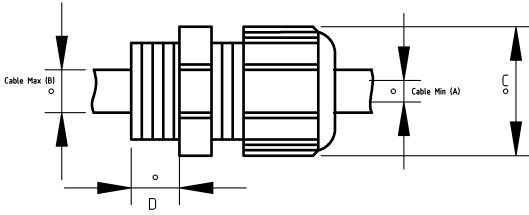

## Zırhsız kablolar için metal kablo rakoru...

- Pirinç üzeri nikel kaplamalı
- Dış hava şartlarına, asitlere, yağlara karşı mükemmel dayanım
- Termoplastik kauçuk contalı
- Normal rakora göre daha uzun diş boyu
- Pirinç kilitleme somunu ile beraber

## Teknik Özellikler

Ürün Kodu	Ölçü I	A	B	C	D	E	Net Ağırlık (kg/ad)	Paket Miktarı (ad)
T603203	PG7	3.00	6.50		10.00			
T603204	PG9	4.00	8.00		10.00			
T603205	PG11	5.00	10.00		10.00			
T603206	PG13.5	6.00	12.00		10.00			
T603210	PG16	10.00	14.00		10.00		0,038	100.00
T603213	PG21	13.00	18.00		12.00			
T603218	PG29	18.00	25.00		12.00			
T603222	PG36	22.00	32.00		14.00			
T603230	PG42	30.00	38.00		16.00			
T603234	PG48	34.00	44.00		18.00			
T603403	M12x1.5	3.00	6.50		12.00			
T603404	M16x1.5	4.00	8.00		12.00			
T603406	M20x1.5	6.00	12.00		12.00			
T603407	M20x1.5	10.00	14.00		12.00		0,038	100.00
T603410	M25x1.5	10.00	14.00		12.00		0,065	50.00
T603411	M25x1.5	13.00	18.00		12.00			
T603413	M32x1.5	13.00	18.00		15.00			