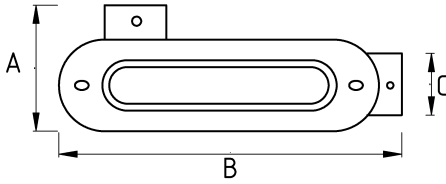

Sonradan müdahale edilebilir tesisatlar için!

- Alüminyum döküm gövde
- Alüminyum vidalı kapak
- Elektrostatik toz boyalı gövde
- Düz geçiş sağlayan kondulet (C tip)
- Sıvı sızdırmaz contalı
- Üzerinde çaplara göre dişli giriş delikleri mevcuttur
- Harici tip olup dış hava şartlarında etkilenmez
- IMC / RSC boru ile kullanıma uygundur
- Kolay kablo çekimi sağlar
- Ek olarak dış açılmaz
- Amerikan UL sertifikasına sahiptir
- Renk : Gri

Teknik Özellikler

| Ürün Kodu | Ölçü I | A | B | C | D | E | Net Ağırlık (kg/ad) | Paket Miktarı (ad) |
|-----------|--------|---|---|---|---|---|---------------------|--------------------|
| N274616 | 1/2" | | | | | | 0,122 | 20.00 |
| N274621 | 3/4" | | | | | | 0,177 | 10.00 |
| N274626 | 1" | | | | | | 0,244 | 8.00 |
| N274635 | 1 1/4" | | | | | | 0,489 | 27.00 |
| N274640 | 1 1/2" | | | | | | 0,485 | 24.00 |
| N274652 | 2" | | | | | | 0,838 | 8.00 |
| N274663 | 2 1/2" | | | | | | | |
| N274678 | 3" | | | | | | | |
| N274702 | 4" | | | | | | | |