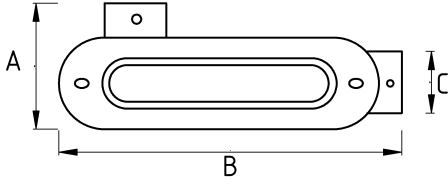

Sonradan müdahale edilebilir tesisatlar için!

- Alüminyum döküm gövde
- Alüminyum vidalı kapak
- Elektrostatik toz boyalı gövde
- Düz geçiş sağlayan kondulet (C tip)
- Sıvı sızdırmaz contalı
- Üzerinde çaplara göre dişli giriş delikleri mevcuttur
- Harici tip olup dış hava şartlarında etkilenmez
- IMC / RSC boru ile kullanıma uygundur
- Kolay kablo çekimi sağlar
- Ek olarak dış açılmaz
- Amerikan UL sertifikasına sahiptir
- Renk : Gri

Teknik Özellikler

Ürün Kodu	Ölçü I	A	B	C	D	E	Net Ağırlık (kg/ad)	Paket Miktarı (ad)
N474616	1/2"						0,122	20.00
N474621	3/4"						0,177	10.00
N474626	1"						0,244	8.00
N474635	1 1/4"						0,489	27.00
N474640	1 1/2"						0,485	24.00
N474652	2"						0,838	8.00
N474663	2 1/2"							
N474678	3"							
N474702	4"							