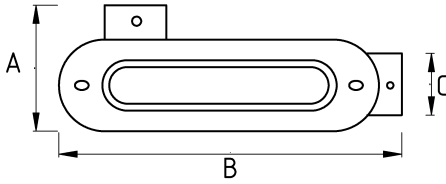

Sonradan müdahale edilebilir tesisatlar için!

- Alüminyum döküm gövde
- Alüminyum vidalı kapak
- Elektrostatik toz boyalı gövde
- Arkaya dönüş sağlayan kondulet (LB tip)
- Sıvı sızdırmaz contalı
- Üzerinde çaplara göre dişli giriş delikleri mevcuttur
- Harici tip olup dış hava şartlarında etkilenmez
- IMC / RSC boru ile kullanıma uygundur
- Kolay kablo çekimi sağlar
- Ek olarak dış açılmaz
- Amerikan UL sertifikasına sahiptir
- Renk : Gri

Teknik Özellikler

Ürün Kodu	Ölçü I	A	B	C	D	E	Net Ağırlık (kg/ad)	Paket Miktarı (ad)
N278616	1/2"						0,122	20.00
N278621	3/4"						0,202	10.00
N278626	1"						0,224	8.00
N278635	1 1/4"						0,486	6.00
N278640	1 1/2"						0,495	3.00
N278652	2"						0,996	8.00
N278663	2 1/2"							
N278678	3"						2,305	2.00
N278702	4"							