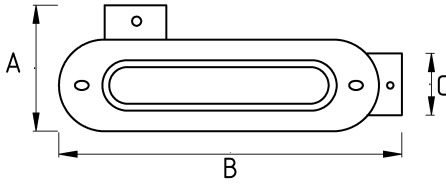

## Sonradan müdahale edilebilir tesisatlar için!

- Alüminyum döküm gövde
- Alüminyum vidalı kapak
- Elektrostatik toz boyalı gövde
- Sola dönüş sağlayan kondulet (LL tip)
- Sıvı sızdırmaz contalı
- Üzerinde çaplara göre dişli giriş delikleri mevcuttur
- Harici tip olup dış hava şartlarından etkilenmez
- IMC / RSC boru ile kullanıma uygundur
- Kolay kablo çekimi sağlar
- Amerikan UL sertifikasına sahiptir
- Renk : Gri

## Teknik Özellikler

Ürün Kodu	Ölçü I	A	B	C	D	E	Net Ağırlık (kg/ad)	Paket Miktarı (ad)
N270616	1/2"	51.00	109.00	27.00			0,137	12.00
N270621	3/4"	59.00	129.00	34.50			0,208	10.00
N270626	1"	60.40	150.00	41.50			0,285	6.00
N270635	1 1/4"	89.00	200.00	50.50			0,541	3.00
N270640	1 1/2"	85.00	200.00	55.50			0,543	18.00
N270652	2"						1,031	8.00
N270663	2 1/2"							
N270678	3"							
N270702	4"							