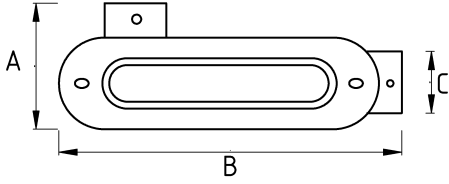

## Sonradan müdahale edilebilir tesisatlar için!

- Alüminyum döküm gövde
- Alüminyum vidalı kapak
- Elektrostatik toz boyalı gövde
- Sola dönüş sağlayan kondulet (LL tip)
- Sıvı sızdırmaz contalı
- Üzerinde çaplara göre dişli giriş delikleri mevcuttur
- Harici tip olup dış hava şartlarında etkilenmez
- IMC / RSC boru ile kullanıma uygundur
- Kolay kablo çekimi sağlar
- Amerikan UL sertifikasına sahiptir
- Renk : Gri

## Teknik Özellikler

Ürün Kodu	Ölçü I	A	B	C	D	E	Net Ağırlık (kg/ad)	Paket Miktarı (ad)
N470616	1/2"	51.00	109.00	27.00			0,137	12.00
N470621	3/4"	59.00	129.00	34.50			0,208	10.00
N470626	1"	60.40	150.00	41.50			0,285	6.00
N470635	1 1/4"	89.00	200.00	50.50			0,541	3.00
N470640	1 1/2"	85.00	200.00	55.50			0,543	18.00
N470652	2"						1,031	8.00
N470663	2 1/2"							
N470678	3"							
N470702	4"							