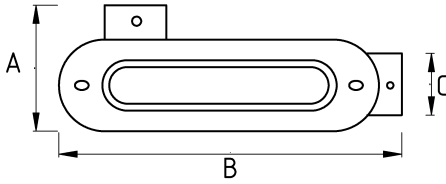

Sonradan müdahale edilebilir tesisatlar için!

- Alüminyum döküm gövde
- Alüminyum vidalı kapak
- Elektrostatik toz boyalı gövde
- Düz geçiş sağlayan kondulet (C tip)
- Sıvı sızdırmaz contalı
- Üzerinde çaplara göre dişli giriş delikleri mevcuttur
- Harici tip olup dış hava şartlarında etkilenmez
- IMC / RSC boru ile kullanıma uygundur
- Kolay kablo çekimi sağlar
- Ek olarak dış açılmaz
- Amerikan UL sertifikasına sahiptir
- Renk : Gri

Teknik Özellikler

Ürün Kodu	Ölçü I	A	B	C	D	E	Net Ağırlık (kg/ad)	Paket Miktarı (ad)
N274616	1/2"						0,122	20.00
N274621	3/4"						0,177	10.00
N274626	1"						0,244	8.00
N274635	1 1/4"						0,489	27.00
N274640	1 1/2"						0,485	24.00
N274652	2"						0,838	8.00
N274663	2 1/2"							
N274678	3"							
N274702	4"							