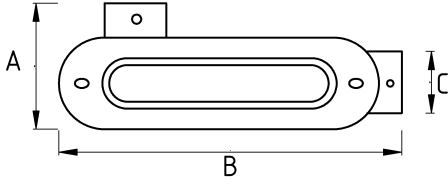

Sonradan müdahale edilebilir tesisatlar için!

- Alüminyum döküm gövde
- Alüminyum vidalı kapak
- Elektrostatik toz boyalı gövde
- Arkaya dönüş sağlayan kondulet (LB tip)
- Sıvı sızdırmaz contalı
- Üzerinde çaplara göre dişli giriş delikleri mevcuttur
- Harici tip olup dış hava şartlarında etkilenmez
- IMC / RSC boru ile kullanıma uygundur
- Kolay kablo çekimi sağlar
- Ek olarak dış açılmaz
- Amerikan UL sertifikasına sahiptir
- Renk : Gri

Teknik Özellikler

Ürün Kodu	Ölçü I	A	B	C	D	E	Net Ağırlık (kg/ad)	Paket Miktarı (ad)
N278616	1/2"						0,122	20.00
N278621	3/4"						0,202	10.00
N278626	1"						0,224	8.00
N278635	1 1/4"						0,486	6.00
N278640	1 1/2"						0,495	3.00
N278652	2"						0,996	8.00
N278663	2 1/2"							
N278678	3"						2,305	2.00
N278702	4"							