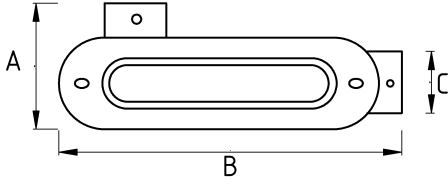

Sonradan müdahale edilebilir tesisatlar için!

- Alüminyum döküm gövde
- Alüminyum vidalı kapak
- Elektrostatik toz boyalı gövde
- T tipi dağıtım sağlayan kondulet (T tip)
- Sıvı sızdırmaz contalı
- Üzerinde çaplara göre dişli giriş delikleri mevcuttur
- Harici tip olup dış hava şartlarında etkilenmez
- IMC / RSC boru ile kullanıma uygundur
- Kolay kablo çekimi sağlar
- Ek olarak dış açılmaz
- Amerikan UL sertifikasına sahiptir
- Renk : Gri

Teknik Özellikler

Ürün Kodu	Ölçü I	A	B	C	D	E	Net Ağırlık (kg/ad)	Paket Miktarı (ad)
N276616	1/2"	52.00	120.00	22.00			0,114	16.00
N276621	3/4"	57.00	141.00	32.00			0,231	10.00
N276626	1"	64.00	165.00	40.00			0,312	5.00
N276635	1 1/4"	88.00	210.00	49.00			0,532	18.00
N276640	1 1/2"	88.00	210.00	55.00			0,532	18.00
N276652	2"						0,973	8.00
N276663	2 1/2"							
N276678	3"						2,391	2.00
N276702	4"							