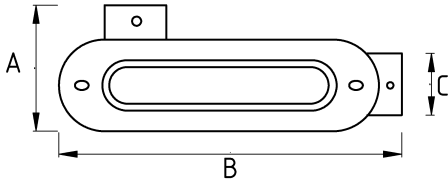

Sonradan müdahale edilebilir tesisatlar için!

- Alüminyum döküm gövde
- Alüminyum vidalı kapak
- Elektrostatik toz boyalı gövde
- T tipi dağıtım sağlayan kondulet (T tip)
- Sıvı sızdırmaz contalı
- Üzerinde çaplara göre dişli giriş delikleri mevcuttur
- Harici tip olup dış hava şartlarında etkilenmez
- IMC / RSC boru ile kullanıma uygundur
- Kolay kablo çekimi sağlar
- Ek olarak dış açılmaz
- Amerikan UL sertifikasına sahiptir
- Renk : Gri

Teknik Özellikler

Ürün Kodu	Ölçü I	A	B	C	D	E	Net Ağırlık (kg/ad)	Paket Miktarı (ad)
N476616	1/2"	52.00	120.00	22.00			0,114	16.00
N476621	3/4"	57.00	141.00	32.00			0,231	10.00
N476626	1"	64.00	165.00	40.00			0,312	5.00
N476635	1 1/4"	88.00	210.00	49.00			0,532	18.00
N476640	1 1/2"	88.00	210.00	55.00			0,532	18.00
N476652	2"						0,973	8.00
N476663	2 1/2"							
N476678	3"						2,391	2.00
N476702	4"							