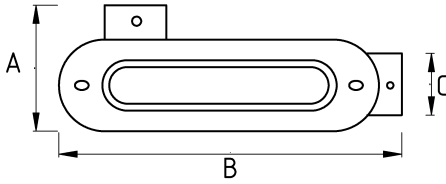

Sonradan müdahale edilebilir tesisatlar için!

- Alüminyum döküm gövde
- Alüminyum vidalı kapak
- Elektrostatik toz boyalı gövde
- Sola dönüş sağlayan kondulet (LL tip)
- Sıvı sızdırmaz contalı
- Üzerinde çaplara göre dişli giriş delikleri mevcuttur
- Harici tip olup dış hava şartlarından etkilenmez
- IMC / RSC boru ile kullanıma uygundur
- Kolay kablo çekimi sağlar
- Amerikan UL sertifikasına sahiptir
- Renk : Gri

Teknik Özellikler

Ürün Kodu	Ölçü I	A	B	C	D	E	Net Ağırlık (kg/ad)	Paket Miktarı (ad)
N270616	1/2"	51.00	109.00	27.00			0,137	12.00
N270621	3/4"	59.00	129.00	34.50			0,208	10.00
N270626	1"	60.40	150.00	41.50			0,285	6.00
N270635	1 1/4"	89.00	200.00	50.50			0,541	3.00
N270640	1 1/2"	85.00	200.00	55.50			0,543	18.00
N270652	2"						1,031	8.00
N270663	2 1/2"							
N270678	3"							
N270702	4"							