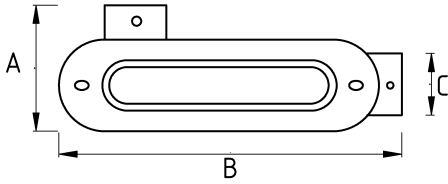

## Sonradan müdahale edilebilir tesisatlar için!

- Alüminyum döküm gövde
- Alüminyum vidalı kapak
- Elektrostatik toz boyalı gövde
- Sola dönüş sağlayan kondulet (LL tip)
- Sıvı sızdırmaz contalı
- Üzerinde çaplara göre dişli giriş delikleri mevcuttur
- Harici tip olup dış hava şartlarında etkilenmez
- IMC / RSC boru ile kullanıma uygundur
- Kolay kablo çekimi sağlar
- Amerikan UL sertifikasına sahiptir
- Renk : Gri

## Teknik Özellikler

Ürün Kodu	Ölçü I	A	B	C	D	E	Net Ağırlık (kg/ad)	Paket Miktarı (ad)
N470616	1/2"						0,137	12.00
N470621	3/4"						0,208	10.00
N470626	1"						0,285	6.00
N470635	1 1/4"						0,541	3.00
N470640	1 1/2"						0,543	18.00
N470652	2"						1,031	8.00
N470663	2 1/2"							
N470678	3"							
N470702	4"							