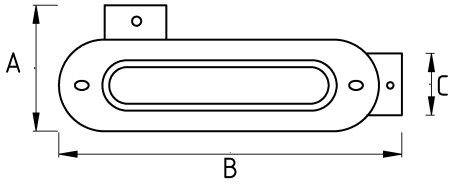

Sonradan müdahale edilebilir tesisatlar için!

- Alüminyum döküm gövde
- Alüminyum vidalı kapak
- Elektrostatik toz boyalı gövde
- Sola dönüş sağlayan kondulet (LL tip)
- Sıvı sızdırmaz contalı
- Üzerinde çaplara göre dişli giriş delikleri mevcuttur
- Harici tip olup dış hava şartlarında etkilenmez
- IMC / RSC boru ile kullanıma uygundur
- Kolay kablo çekimi sağlar
- Amerikan UL sertifikasına sahiptir
- Renk : Gri

Teknik Özellikler

Ürün Kodu	Ölçü I	A	B	C	D	E	Net Ağırlık (kg/ad)	Paket Miktarı (ad)
N470616	1/2"						0,137	12.00
N470621	3/4"						0,208	10.00
N470626	1"						0,285	6.00
N470635	1 1/4"						0,541	3.00
N470640	1 1/2"						0,543	18.00
N470652	2"						1,031	8.00
N470663	2 1/2"							
N470678	3"							
N470702	4"							