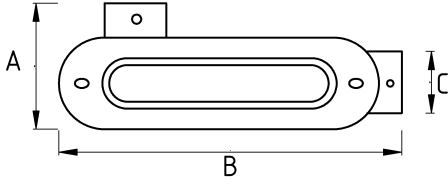

## Sonradan müdahale edilebilir tesisatlar için!

- Alüminyum döküm gövde
- Alüminyum vidalı kapak
- Elektrostatik toz boyalı gövde
- Sağa dönüş sağlayan kondulet (LR tip)
- Sıvı sızdırmaz contalı
- Üzerinde çaplara göre dişli giriş delikleri mevcuttur
- Harici tip olup dış hava şartlarında etkilenmez
- IMC / RSC boru ile kullanıma uygundur
- Kolay kablo çekimi sağlar
- Ek olarak dış açılmaz
- Amerikan UL sertifikasına sahiptir
- Renk : Gri

## Teknik Özellikler

Ürün Kodu	Ölçü I	A	B	C	D	E	Net Ağırlık (kg/ad)	Paket Miktarı (ad)
N272616	1/2"						0,126	16.00
N272621	3/4"						0,195	10.00
N272626	1"						0,215	6.00
N272635	1 1/4"						0,529	3.00
N272640	1 1/2"						0,481	18.00
N272652	2"						0,922	8.00
N272663	2 1/2"							
N272678	3"						1,941	2.00
N272702	4"							