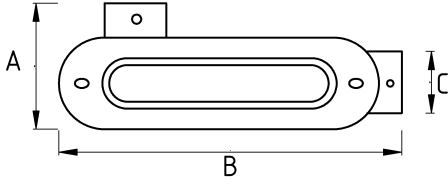

Sonradan müdahale edilebilir tesisatlar için!

- Alüminyum döküm gövde
- Alüminyum vidalı kapak
- Elektrostatik toz boyalı gövde
- Sağa dönüş sağlayan kondulet (LR tip)
- Sıvı sızdırmaz contalı
- Üzerinde çaplara göre dişli giriş delikleri mevcuttur
- Harici tip olup dış hava şartlarında etkilenmez
- IMC / RSC boru ile kullanıma uygundur
- Kolay kablo çekimi sağlar
- Ek olarak dış açılmaz
- Amerikan UL sertifikasına sahiptir
- Renk : Gri

Teknik Özellikler

Ürün Kodu	Ölçü I	A	B	C	D	E	Net Ağırlık (kg/ad)	Paket Miktarı (ad)
N272616	1/2"						0,126	16.00
N272621	3/4"						0,195	10.00
N272626	1"						0,215	6.00
N272635	1 1/4"						0,529	3.00
N272640	1 1/2"						0,481	18.00
N272652	2"						0,922	8.00
N272663	2 1/2"							
N272678	3"						1,941	2.00
N272702	4"							