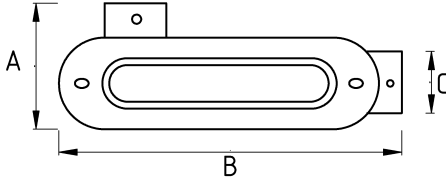

En ağır şartlar altında!

- Dövülebilir sfero döküm gövde
- Çelik kapaklı
- E tipi dağıtım sağlayan beş yollu kondulet (E tipi)
- Sağ, Sol, Üst, Arka ve Alt kısımda beş adet dişli delikli
- Sıvı sızdırmaz contalı
- IMC boru ile kullanıma uygundur
- Kolay kablo çekimi sağlar
- Ağır hizmet tipi
- Kıvılcımlara, kaynak sahalarına, dış hava şartlarına, en ağır darbelere dayanıklı

fleksan[®]

Teknik Özellikler

Ürün Kodu	Ölçü I	A	B	C	D	E	Net Ağırlık (kg/ad)	Paket Miktarı (ad)
N579616	1/2"							
N579621	3/4"							
N579626	1"							
N579635	1 1/4"							
N579640	1 1/2"							
N579652	2"							
N579663	2 1/2"							
N579678	3"							
N579702	4"							