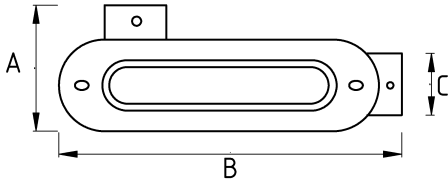

En ağır şartlar altında!

- Dövülebilir sfero döküm gövde
- Çelik kapaklı
- Sağa dönüş sağlayan iki yönlü kondulet (LR tipi)
- Sağ ve Alt kısımda iki adet dişli delikli
- Sıvı sızdırmaz contalı
- IMC boru ile kullanıma uygundur
- Kolay kablo çekimi sağlar
- Ağır hizmet tipi
- Kıvılcımlara, kaynak sahalarına, dış hava şartlarına, en ağır darbelerle dayanıklı

Teknik Özellikler

Ürün Kodu	Ölçü I	A	B	C	D	E	Net Ağırlık (kg/ad)	Paket Miktarı (ad)
N572616	1/2"							
N572621	3/4"						0,705	8.00
N572626	1"						0,902	20.00
N572635	1 1/4"							
N572640	1 1/2"						2,140	12.00
N572652	2"							
N572663	2 1/2"							
N572678	3"							
N572702	4"							