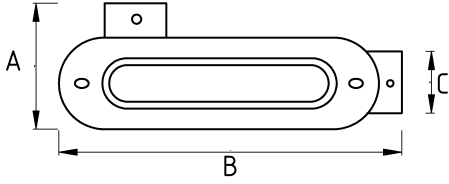

En ağır şartlar altında!

- Dövülebilir sfero döküm gövde
- Çelik kapaklı
- Sağa dönüş sağlayan iki yollu kondulet (LR tipi)
- Sağ ve Alt kısımda iki adet dişli delikli
- Sıvı sızdırmaz contalı
- IMC boru ile kullanıma uygundur
- Kolay kablo çekimi sağlar
- Ağır hizmet tipi
- Kıvılcımlara, kaynak sahalarına, dış hava şartlarına, en ağır darbelere dayanıklı

Teknik Özellikler

Ürün Kodu	Ölçü I	A	B	C	D	E	Net Ağırlık (kg/ad)	Paket Miktarı (ad)
N572616	1/2"							
N572621	3/4"						0,705	8.00
N572626	1"						0,902	20.00
N572635	1 1/4"							
N572640	1 1/2"						2,140	12.00
N572652	2"							
N572663	2 1/2"							
N572678	3"							
N572702	4"							