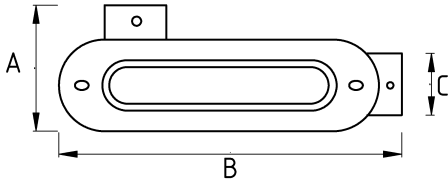

En ağır şartlar altında!

- Dövülebilir sfero döküm gövde
- Çelik kapaklı
- T tipi dağıtım sağlayan üç yollu kondulet (T tipi)
- Sağ, Sol ve Alt kısımda üç adet dişli delikli
- Sıvı sızdırmaz contalı
- IMC boru ile kullanıma uygundur
- Kolay kablo çekimi sağlar
- Ağır hizmet tipi
- Kıvılcımlara, kaynak sahalarına, dış hava şartlarına, en ağır darbelerle dayanıklı

Teknik Özellikler

Ürün Kodu	Ölçü I	A	B	C	D	E	Net Ağırlık (kg/ad)	Paket Miktarı (ad)
N576616	1/2"							
N576621	3/4"						0,914	8.00
N576626	1"						1,214	20.00
N576635	1 1/4"							
N576640	1 1/2"						2,132	10.00
N576652	2"							
N576663	2 1/2"							
N576678	3"							
N576702	4"							