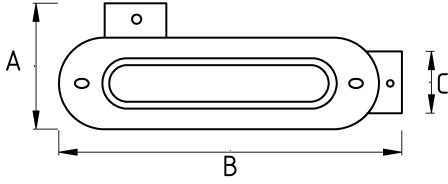

En ağır şartlar altında!

- Dövülebilir sfero döküm gövde
- Çelik kapaklı
- E tipi dağıtım sağlayan beş yollu kondulet (E tipi)
- Sağ, Sol, Üst, Arka ve Alt kısımda beş adet dişli delikli
- Sıvı sızdırmaz contalı
- IMC boru ile kullanıma uygundur
- Kolay kablo çekimi sağlar
- Ağır hizmet tipi
- Kıvılcımlara, kaynak sahalarına, dış hava şartlarına, en ağır darbelere dayanıklı

fleksan[®]

Teknik Özellikler

Ürün Kodu	Ölçü I	A	B	C	D	E	Net Ağırlık (kg/ad)	Paket Miktarı (ad)
N579616	1/2"							
N579621	3/4"							
N579626	1"							
N579635	1 1/4"							
N579640	1 1/2"							
N579652	2"							
N579663	2 1/2"							
N579678	3"							
N579702	4"							