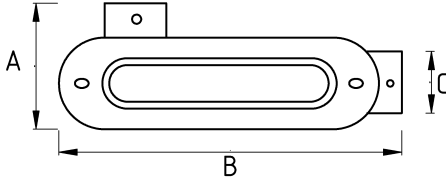

En ağır şartlar altında!

- Dövülebilir sfero döküm gövde
- Çelik kapaklı
- E tipi dağıtım sağlayan beş yollu kondulet (E tipi)
- Sağ, Sol, Üst, Arka ve Alt kısımda beş adet dişli delikli
- Sıvı sızdırmaz contalı
- IMC boru ile kullanıma uygundur
- Kolay kablo çekimi sağlar
- Ağır hizmet tipi
- Kıvılcımlara, kaynak sahalarına, dış hava şartlarına, en ağır darbelerle dayanıklı

fleksan[®]

Teknik Özellikler

Ürün Kodu	Ölçü I	A	B	C	D	E	Net Ağırlık (kg/ad)	Paket Miktarı (ad)
N579616	1/2"							
N579621	3/4"							
N579626	1"							
N579635	1 1/4"							
N579640	1 1/2"							
N579652	2"							
N579663	2 1/2"							
N579678	3"							
N579702	4"							