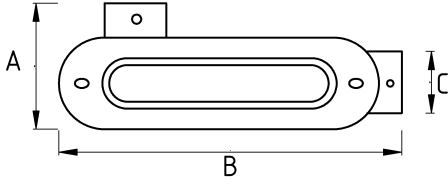

En ağır şartlar altında!

- Dövülebilir sfero döküm gövde
- Çelik kapaklı
- Arkaya dönüş sağlayan iki yönlü kondulet (LB tipi)
- Sağ ve Arka kısımda iki adet dişli delikli
- Sıvı sızdırmaz contalı
- IMC boru ile kullanıma uygundur
- Kolay kablo çekimi sağlar
- Ağır hizmet tipi
- Kıvılcımlara, kaynak sahalarına, dış hava şartlarına, en ağır darbelerle dayanıklı

Teknik Özellikler

Ürün Kodu	Ölçü I	A	B	C	D	E	Net Ağırlık (kg/ad)	Paket Miktarı (ad)
N578616	1/2"							
N578621	3/4"							
N578626	1"						0,928	20.00
N578635	1 1/4"							
N578640	1 1/2"							
N578652	2"							
N578663	2 1/2"							
N578678	3"							
N578702	4"							